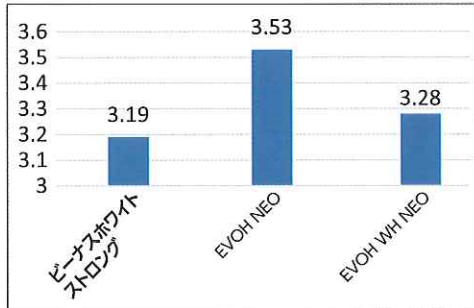

■規格

商品名	色・織	機能	遮光率	耐久年数	素材
ビーナスホワイト ストロング50	白・白・透明	遮光・遮熱・保温	約50%	約5年	ポリエステル・ ポリエチレン

※ハウスに合わせてご希望のサイズに加工いたします。

白色フィルム 断面の模式図

反射率

熱貫流係数

熱貫流係数 (フィルム)

■ 熱貫流係数【kcal/m²・h・°C】