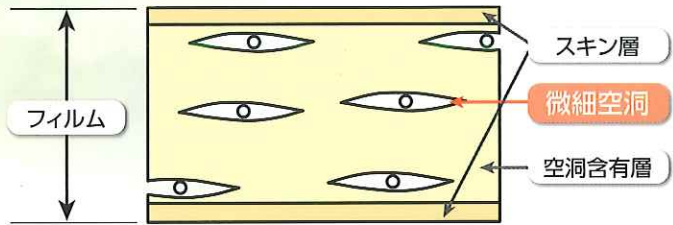

白色フィルム 断面の模式図