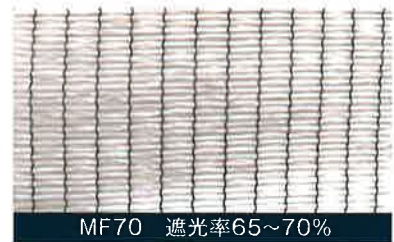

バロンスクリーンホワイト

涼風

すずかぜ

多機能・多用途高拡散反射ネット

MF50 遮光率45~50%

MF60 遮光率55~60%

MF70 遮光率65~70%

特長1：「虫フラットシート」の糸を使った紫外線域含む高拡散反射ネット

特長2：紫外線域含む高拡散反射による微小害虫の忌避効果

特長3：全領域での高い反射率

規格

幅 (cm)	長さ (m)
33	50
48	
200	

ご希望サイズへの加工も可能です。

■ バロンスクリーンホワイト涼風(すずかぜ)反射率

【農業用途編／イチゴ農家様への提案】

光合成促進 × 微小害虫忌避 × 色付け × 遮光・遮熱 × 液だまり防止