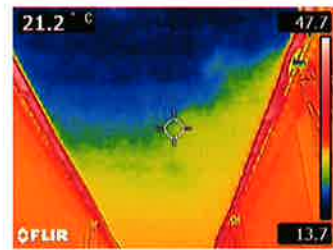

③パロンスクリーンホワイト涼風(土の温度34.2°C)
(すずかぜ)

省エネ(室外機の遮熱)

×

猛暑対策

×

微小害虫忌避効果

室外機下からの写真

室外機下からのサーモグラフ