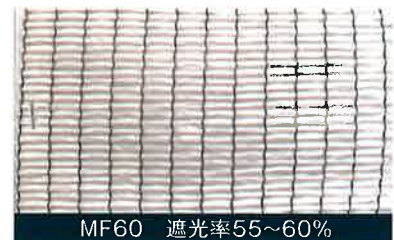

バロンスクリーンホワイト

涼風

すずかぜ

多機能・多用途高拡散反射ネット

MF50 遮光率45~50%

MF60 遮光率55~60%

MF70 遮光率65~70%

特長1：「虫フラットシート」の糸を使った紫外線域含む高拡散反射ネット

特長2：紫外線域含む高拡散反射による微小害虫の忌避効果

特長3：全領域での高い反射率

規格

幅 (cm)	長さ (m)
33	50
48	
200	

ご希望サイズへの加工も可能です。

■ バロンスクリーンホワイト涼風(すずかぜ)反射率

【農業用途編／イチゴ農家様への提案】

光合成促進 × 微小害虫忌避 × 色付け × 遮光・遮熱 × 液だまり防止