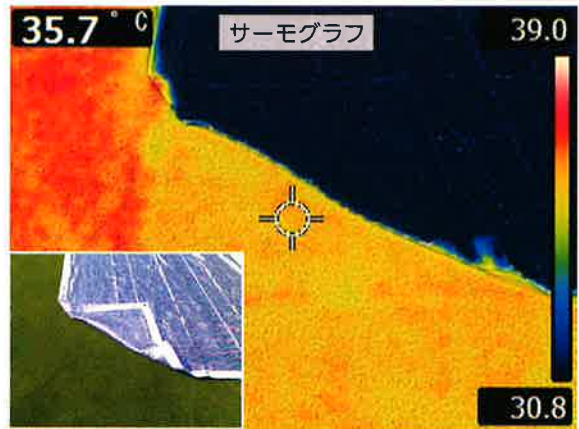

【畜舎・鶏舎編 / 畜産農家様へのご提案】

夏場の遮熱 × 西日防止(飼料の温度上昇抑制) × 微小害虫忌避による牛、鶏等のストレス軽減

03

【ゴルフ場 グリーンカバー編 / ゴルフ場管理者様へのご提案】

夏季(初夏~猛暑) 芝の日焼防止、地温上昇抑制

〈2020年8月ゴルフ場での測定結果：当社アルミ蒸着タイプとの温度比較〉

①当社アルミ蒸着タイプ(土の温度35.7°C)

①当社アルミ蒸着タイプ②当社白ネット③パロンスクリーンホワイト涼風
(すずかぜ)

③パロンスクリーンホワイト涼風(土の温度34.2°C)
(すずかぜ)

省エネ(室外機の遮熱)

×

猛暑対策

×

微小害虫忌避効果

室外機下からの写真

室外機下からのサーモグラフ