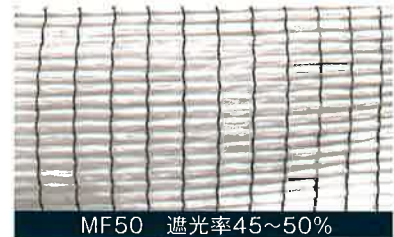

バロンスクリーンホワイト

涼風

すずかぜ

多機能・多用途高拡散反射ネット

MF50 遮光率45~50%

MF60 遮光率55~60%

MF70 遮光率65~70%

特長1：「虫フラットシート」の糸を使った紫外線域含む高拡散反射ネット

特長2：紫外線域含む高拡散反射による微小害虫の忌避効果

特長3：全領域での高い反射率

規格

幅 (cm)	長さ (m)
33	50
48	
200	

ご希望サイズへの加工も可能です。

■ バロンスクリーンホワイト涼風(すずかぜ)反射率

【農業用途編／イチゴ農家様への提案】

光合成促進 × 微小害虫忌避 × 色付け × 遮光・遮熱 × 液だまり防止