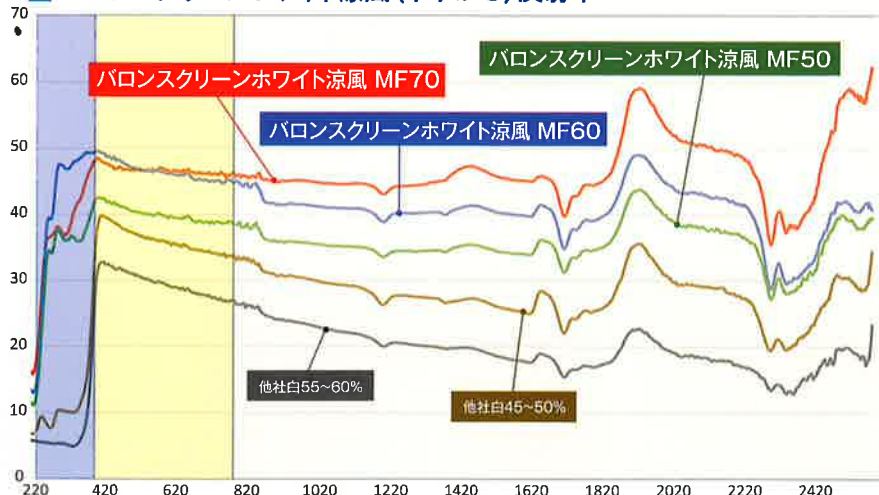

特長2：紫外線域含む高拡散反射による微小害虫の忌避効果

特長3：全領域での高い反射率

規格

幅 (cm)	長さ (m)
33	50
48	
200	

ご希望サイズへの加工も可能です。

■ バロンスクリーンホワイト涼風(すずかぜ)反射率

【農業用途編／イチゴ農家様への提案】

光合成促進 × 微小害虫忌避 × 色付け × 遮光・遮熱 × 液だまり防止