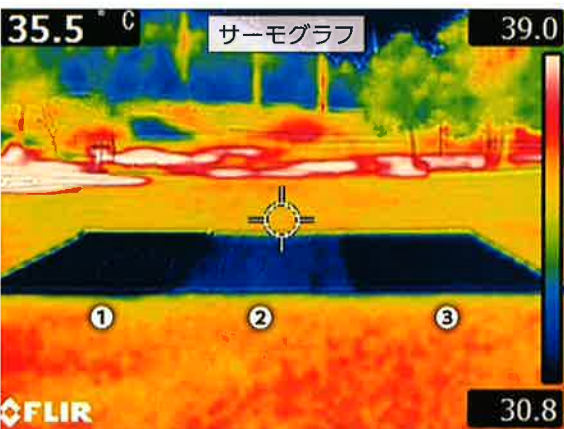

【畜舎・鶏舎編 / 畜産農家様へのご提案】

夏場の遮熱 × 西日防止(飼料の温度上昇抑制) × 微小害虫忌避による牛、鶏等のストレス軽減

03

【ゴルフ場 グリーンカバー編 / ゴルフ場管理者様へのご提案】

夏季(初夏~猛暑) 芝の日焼防止、地温上昇抑制

〈2020年8月ゴルフ場での測定結果：当社アルミ蒸着タイプとの温度比較〉

①当社アルミ蒸着タイプ(土の温度35.7°C)

①当社アルミ蒸着タイプ②当社白ネット③パロンスクリーンホワイト涼風
(すずかぜ)

③パロンスクリーンホワイト涼風(土の温度34.2°C)
(すずかぜ)

省エネ(室外機の遮熱)

×

猛暑対策

×

微小害虫忌避効果

室外機下からの写真

室外機下からのサーモグラフ