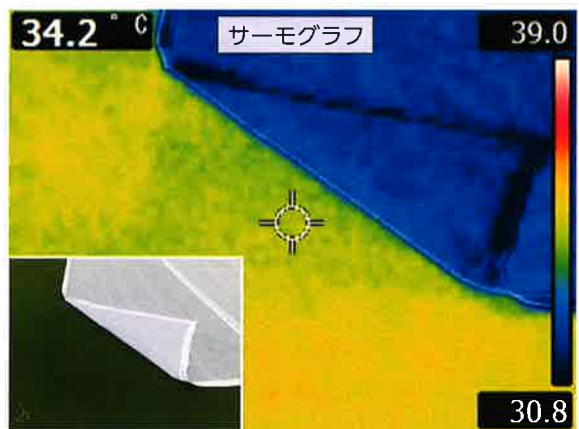

【畜舎・鶏舎編 / 畜産農家様へのご提案】

夏場の遮熱 × 西日防止(飼料の温度上昇抑制) × 微小害虫忌避による牛、鶏等のストレス軽減

03

【ゴルフ場 グリーンカバー編 / ゴルフ場管理者様へのご提案】

夏季(初夏~猛暑) 芝の日焼防止、地温上昇抑制

〈2020年8月ゴルフ場での測定結果：当社アルミ蒸着タイプとの温度比較〉

①当社アルミ蒸着タイプ(土の温度35.7°C)

①当社アルミ蒸着タイプ②当社白ネット③パロンスクリーンホワイト涼風
(すずかぜ)

③パロンスクリーンホワイト涼風(土の温度34.2°C)
(すずかぜ)

省エネ(室外機の遮熱)

×

猛暑対策

×

微小害虫忌避効果

室外機下からの写真

室外機下からのサーモグラフ